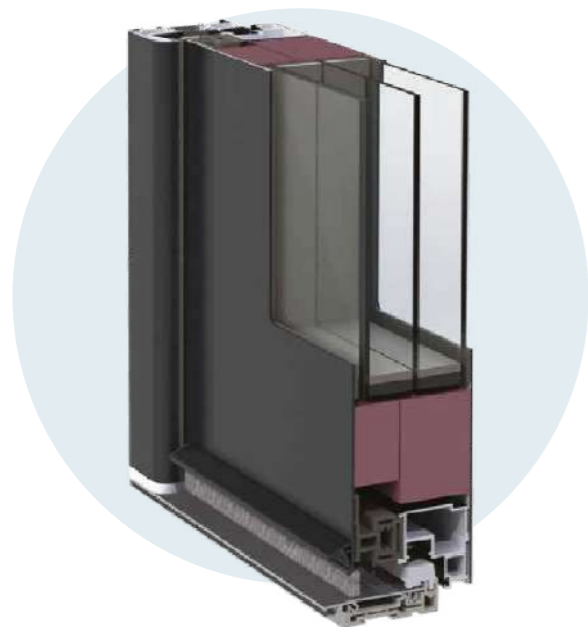

NOUVEAUTÉ MONOBLOC ALU BY RPI
NOS PORTES D'ENTRÉE

THERMIQUE
jusqu'à 1,1

DÉFORMATION
classe 2

ACOUSTIQUE
27dB à 32dB

DORMANT ALU
Epaisseur : 75mm

ISOLATION
Polystyrène extrudé

VITRAGE
Triple vitrage feuilleté
retardateur d'effraction

PAUMELLES 3D
À fichier

AEV
A*3 - E*7B - V*C3

- Rupture de pont thermique
- Economies d'énergie conséquentes
- Une maison sécurisée et rassurante
- Un réglage simplifié
- Qualité supérieure