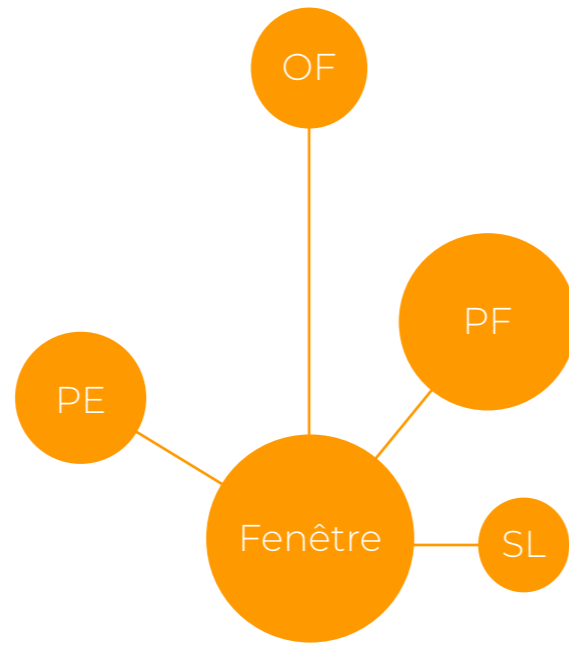

MENUISERIES ALUMINIUM

OUVRANT
Traditionnel ou Caché

ISOLATION
Aluminium à rupture de pont thermique

VITRAGE
Double vitrage 4/20/4 Argon + ITR de série

POSE
Neuf, Rénovation ou Tunnel

- Une intégration épurée en façade
- Jusqu'à 76% d'économie d'énergie
- Confort thermique et acoustique
- 100% sur-mesure

NOS INDÉMODABLES

Mat

Sablé

Pack Performance

1

2

3

QUALITÉ
made in France

POIGNÉE
Soft Touch

ULTRA WIDE
Plus de vitrage