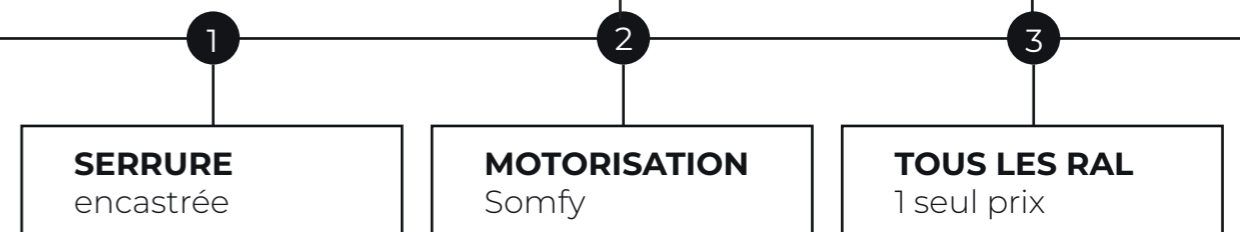

LES FORMES Disponibles