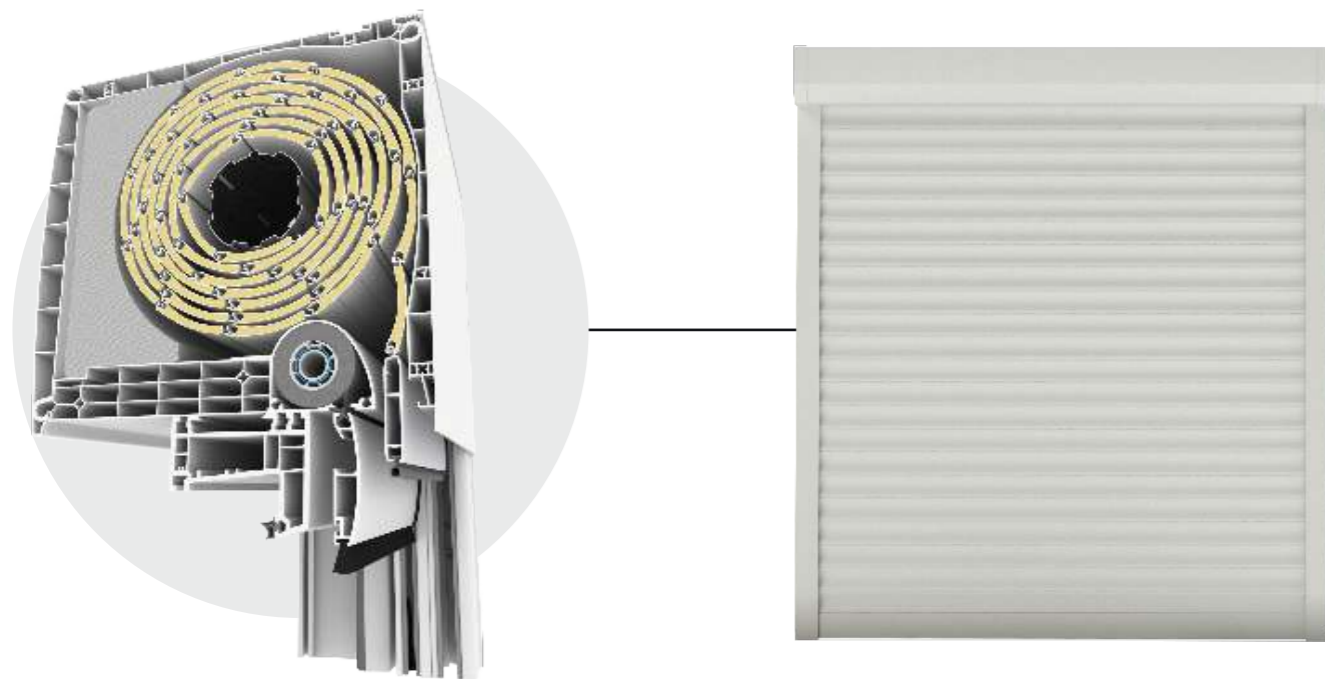

7016
Granité
ext
9016
Mat
int

VOLETS ROULANTS

Bloc Baie • Rénovation • Traditionnels

MATIÈRE

Aluminium ou PVC

MANŒUVRE

Manuelle ou motorisée

TYPE DE POSE