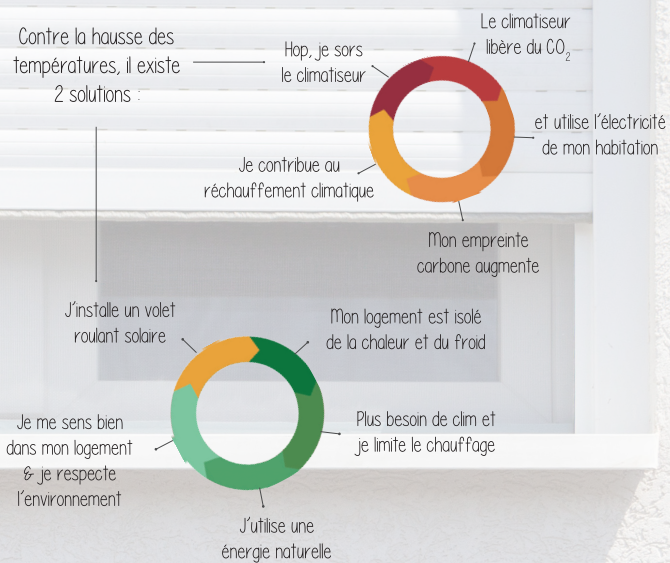

## POURQUOI EST-IL URGENT D'AGIR ?

Le réchauffement climatique entraîne une hausse globale des températures. Cette hausse se ressent notamment à l'intérieur des logements, induisant l'utilisation de climatiseurs. Si ce dernier refroidit nos habitations, il contribue également à **la destruction de l'environnement**. En effet, il rejette des gaz au fort pouvoir réchauffant pour évacuer la chaleur emmagasinée à l'intérieur. Ironiquement son action refroidissante contribue donc au réchauffement climatique.

## AGIR OUI, MAIS COMMENT ?

Si l'utilisation de la climatisation n'est pas une solution durable, comment se protéger des fortes chaleurs ? **Installer des volets roulants solaires** permet d'**optimiser l'isolation thermique** de votre logement tout en utilisant une **énergie naturelle**.

## CERCLE VERTUEUX OU CERCLE VICIEUX ?

Le réchauffement climatique induit l'augmentation des températures, y compris à l'intérieur de votre logement.

RPI  
MENUISERIE

SIÈGE SOCIAL  
204 ROUTE DE GABACHOT - 33540 SAUVETERRE DE GUYENNE  
TEL: 05 56 71 56 71